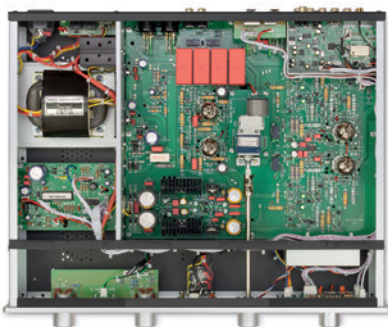

Vincent

PRODUKTINFORMATION

SA-32AE (ANNIVERSARY EDITION)

Hybrid Stereo Vorstufe

Das aufwendig gestaltete Netzteil, ausgestattet mit einem R-Core Transformer und High-End Kondensatoren aus dem Hause Wima bzw. Nichicon, gewährleistet eine extrem niedrige Restwelligkeit und außergewöhnliche Spannungsstabilität. Dadurch wird das Signal-Rausch-Verhältnis deutlich verbessert, Verzerrungen reduziert und die Klangklarheit erhöht.

Anschlüsse

TECHNISCHE DATEN

Übertragung:	20 Hz – 20 kHz ± 0.5 dB, 20 Hz – 50 kHz ± 2 dB
Ausgangsspannung:	2 Volt
Klirrfaktor:	< 0.1 % (1 kHz, 1 Watt)
Eingangssensibilität:	500 mV
Signal-Rauschabstand:	> 90 dB
Eingangsimpedanz:	47 kOhm
Max. Leistungsaufnahme:	40 Watt
Eingänge:	5 x Stereo RCA, 1 x Stereo XLR, 1 x Optisch, 1 x Coax, 1 x HDMI (ARC), 1 x Bluetooth
Ausgänge:	2 x Stereo RCA Pre Out, 1 x Stereo XLR Pre Out, 1 x Stereo RCA Rec Out, 2 x 3.5 mm Klinkebuchse (Power Control)
Röhren:	2 x ECC88, 2 x 12AU7
Farben:	Schwarz / Silber
Gewicht:	7.23 kg
Abmessungen (BxHxT):	430 x 95 x 360 mm

Vincent
German Brand since 1995

powerLine

Für weitere Informationen wenden Sie sich bitte an Herrn Christian Fröhling.
Sintron Distribution GmbH, Südring 14, 76473 Iffezheim, Telefon: 07229 - 182950
e-mail: info@sintron.de, www.vincent-highend.de